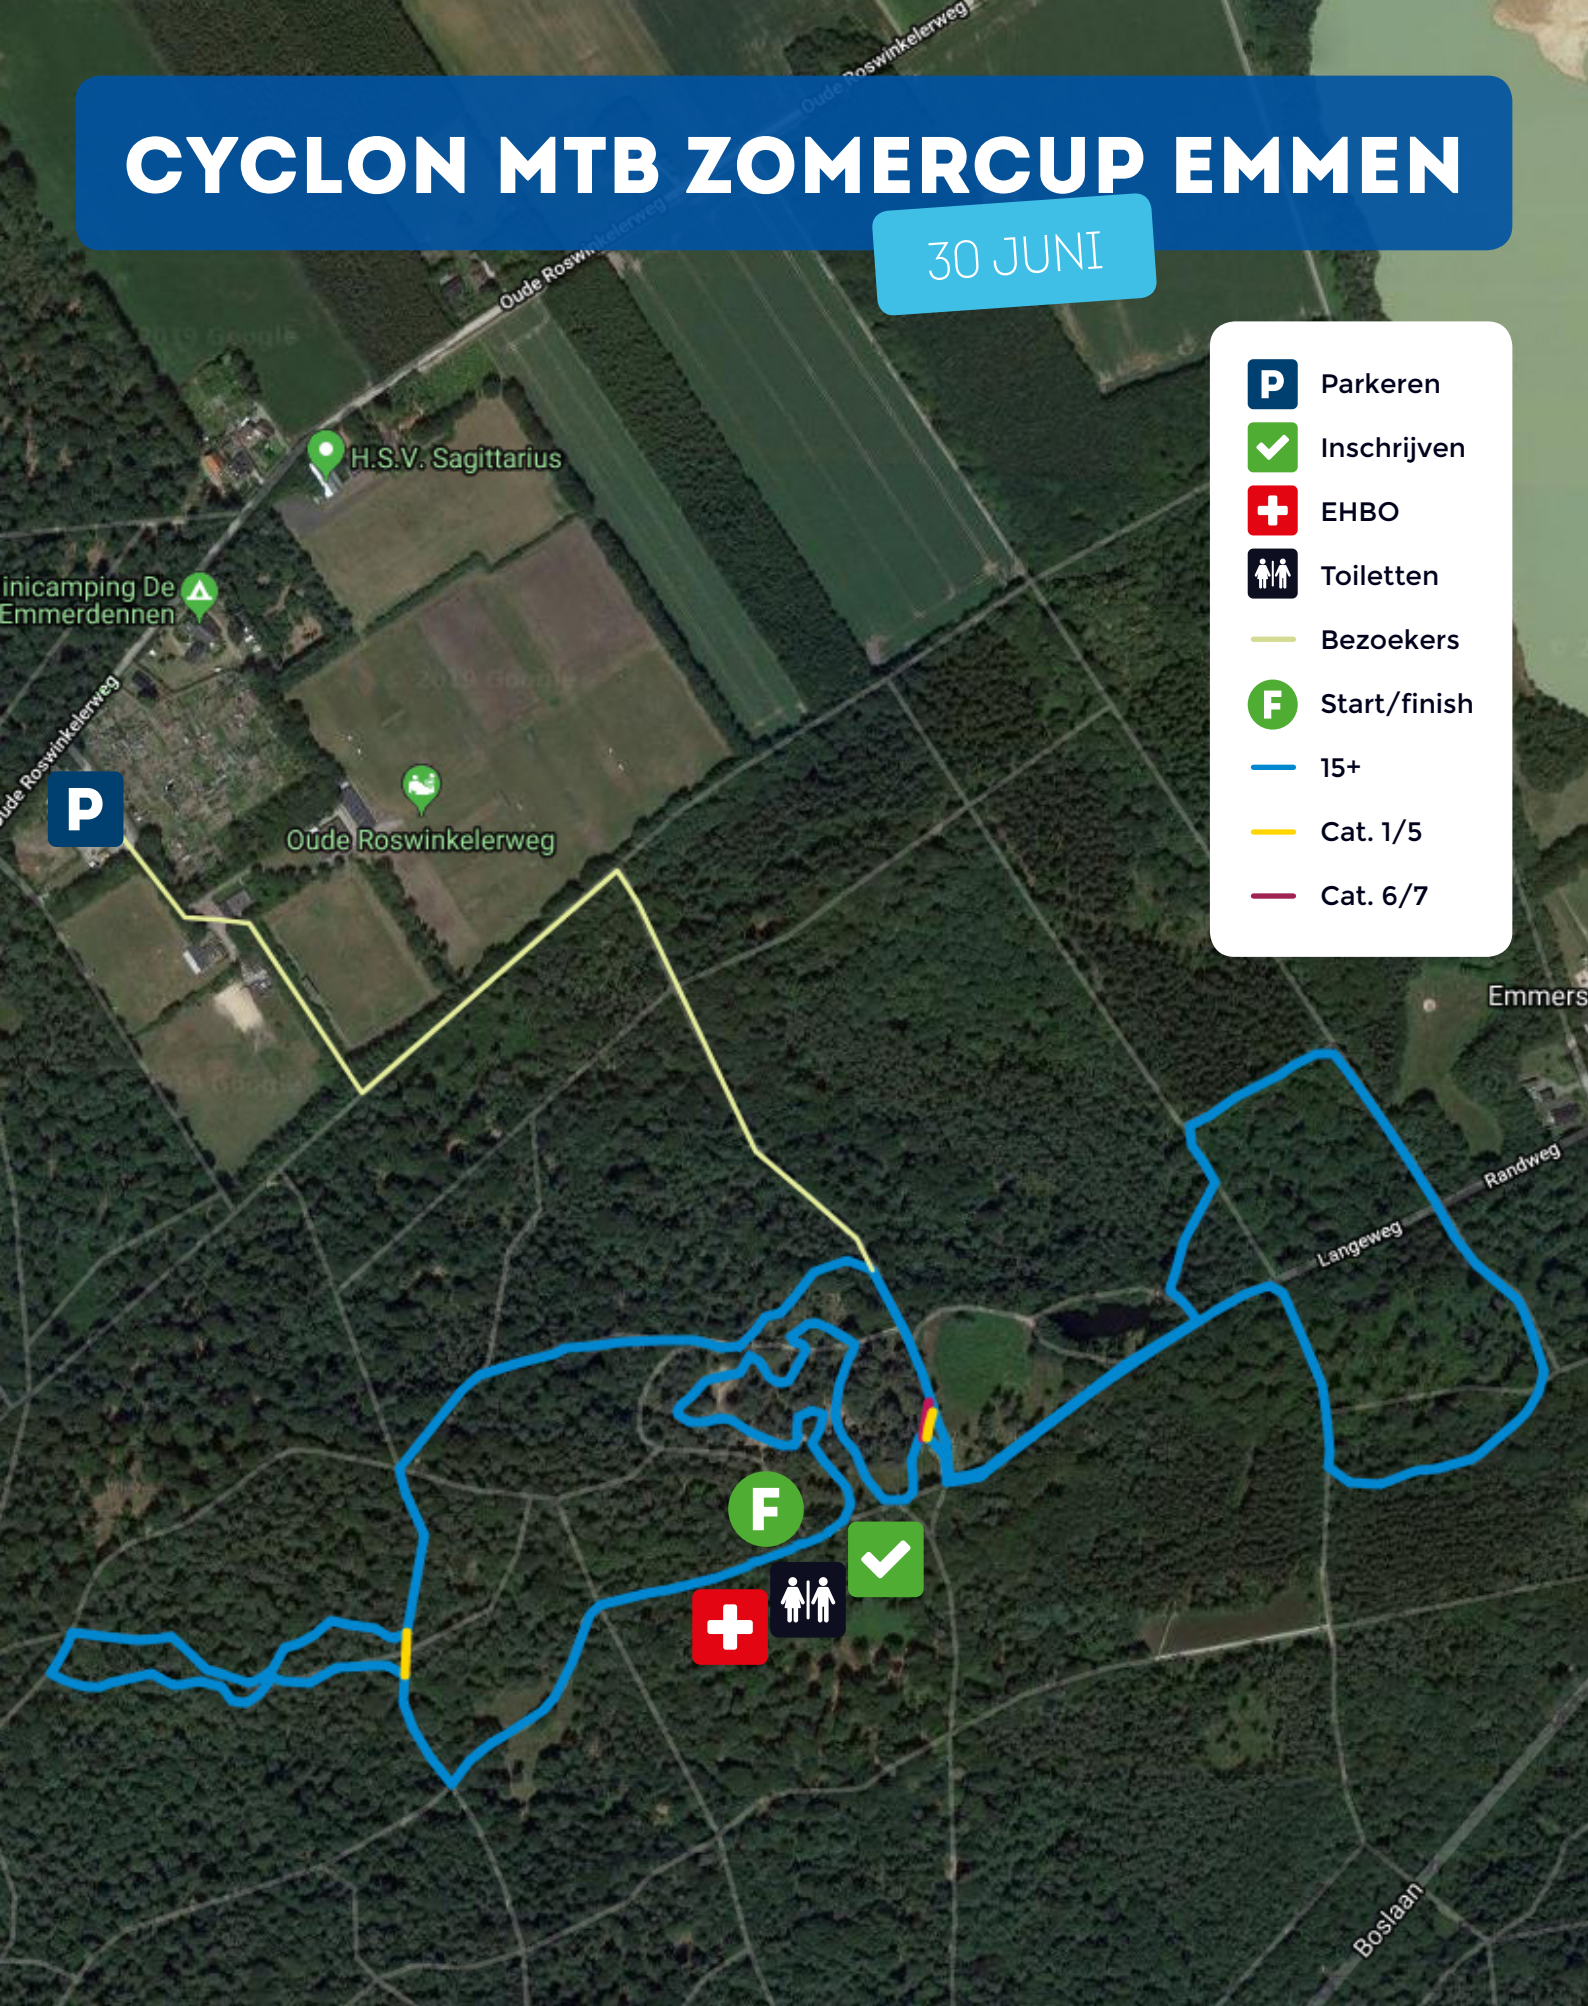

# CYCLON MTB ZOMERCUP EMMEN

30 JUNI

-  Parkeren
-  Inschrijven
-  EHBO
-  Toiletten
-  Bezoekers
-  Start/finish
-  15+
-  Cat. 1/5
-  Cat. 6/7

Parkeren  
Oude Roswinkelerweg T12  
7814 RT Emmen